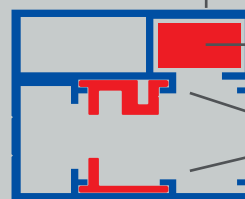

QUADRO

POLKROŽNA
omarica iz
ekstrudiranega
aluminija

RONDO

ALU VODILO

ekstrudiran aluminij

utež

vodilo roletnega
plašča obloženo
z močno gumo

TRENDO POŠEVNA ROLETNA OMARICA je namenjena za poševne steklene površine. Senči se lahko poševna okna med 10° in 45°.

IZBIRA SE LAHKO MED:

- **PENTO.E** (omarica 5-kotne oblike s servisnim pokrovom oblikovanim pod kotom 20°)
- **QUADRO.E** (omarica 4-kotne oblike)
- **RONDO.E** (polkrožna omarica)

PENTO

QUADRO

RONDO

LASTNOSTI in PREDNOSTI