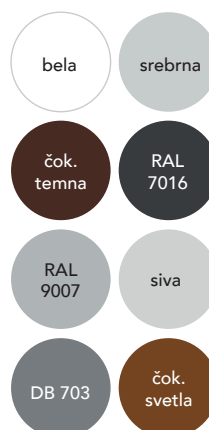

BARVE za OMARICE, VODILA in ZAKLJUČNE LETVE

ROLTEK vam zagotavlja, da bo vaš objekt videti enoten, tudi če si izberete različne tipe senčil iz ROLTEK asortimana. Za vsa senčila je namreč na voljo enotnih 8 standardnih barv za omarico, vodila in zaključno letev. Če med njimi ne najdete barve po svojem okusu, vam izdelke z veseljem individualno pobarvamo v katerikoli poljuben odtenek.

ROLTEK omogoča skoraj vse!

8
standardnih
BARV

ALUMINIJASTE LAMELE

Aluminijaste lamele, polnjene z izolativno in čvrsto poliuretansko peno so trdne, stabilne in odporne na vremenske vplive. Barva lamel je odporna na UV žarke in druge vremenske vplive, zato ostane nespremenjena več desetletij. Na voljo so v 19 modernih barvnih odtenkih, med katerimi boste zagotovo našli pravi odtenek za vaš objekt.

ALUMINO 37

Bela
Krem bela
Limona
Svetlo siva
Siva
Bež
Srebrna
Sivi aluminij
DB 703
Antracit siva (pod. RAL 7016)
Lesna svetla
Lesna temna
Podobna Golden Oak
Čokoladno temna
Rdeča (pod. RAL 3004)
Pastelno modra
Bledo zelena
Jekleno modra (pod. RAL 5011)
Zelena (pod. RAL 6005)