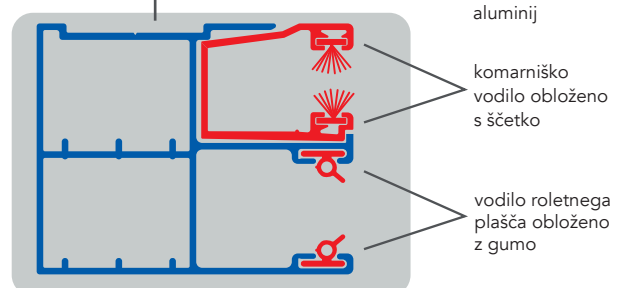

168 BARVNIH
KOMBINACIJ

Aluminijaste rolete RONDO.X s polkrožno omarico predstavljajo mehko zaobljen dizajnerski element. Kot vse predokenske rolete je primeren za zaključene objekte, kot tudi za sanacije in novogradnje. Njihova oblika omogoča dobro odvodnjavanje, zato so priporočljive na lokacijah, kjer na omarico pada dež. Za sistem RONDO.X je možna tudi vgradnja komarnika ali screen senčila.

INTEGRIRAN KOMARNIK

.X roletni sistemi
z možnostjo
integriranega
komarnika

VODILO

ekstrudiran
aluminij

komarniško
vodilo obloženo
s ščetko

vodilo roletnega
plašča obloženo
z gumo

Naknadna vgradnja integriranega komarnika ali screen senčila ne predstavlja za sistem nobene ovire, prav tako je na voljo z ročnim ali motornim upravljanjem. Možna je tudi avtomatizacija sistema z daljinci in stikali s časovno uro.

- **DVA TIPA MREŽICE:**
 - Fiberglas antracit (standard)
 - Transpatec - (dodatna opcija)
praktično nevidna mrežica, ki nudi 140 % boljše zračenje
- **Standardno vgrajena zavora**, ki zagotavlja samodejno počasno navitje komarnika na cev
- **KLIK sistem upravljanja** omogoča zapiranje in sprostitvev komarnika z enostavnim potiskom na zaključno leto
- **PREDNOST:**
Omarica se zaradi integriranega komarnika ne poveča v višino, ampak le 2 cm v globino. Tako zaradi komarnika ne boste izgubili višine vhoda svetlobe v prostor.