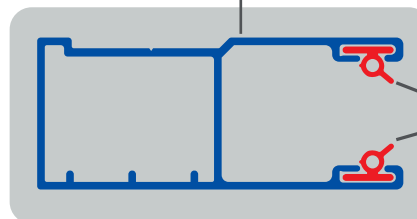

VODILO

ekstrudiran
aluminij

vodilo roletnega
plašča obloženo
z gumo