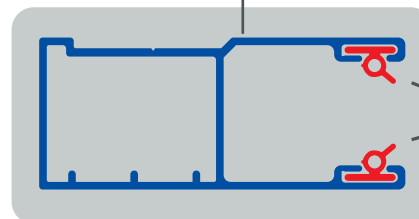

VODILO

ekstrudiran
aluminij

obloženo z
gumo