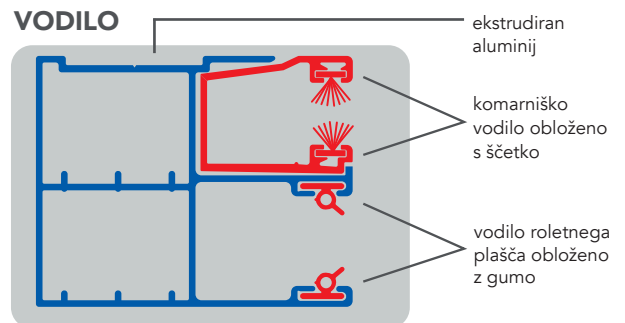

INTEGRIRAN KOMARNIK

Naknadna vgradnja integriranega komarnika ali screen senčila ne predstavlja za sistem nobene ovire, prav tako je na voljo z ročnim ali motornim upravljanjem. Možna je tudi avtomatizacija sistema z daljinci in stikali s časovno uro.

.XE roletni sistemi

omarica iz močnejšega ekstrudiranega aluminija z možnostjo integriranega komarnika

- **DVA TIPA MREŽICE:**
 - Fiberglas antracit (standard)
 - Transpatec - (dodatna opcija) praktično nevidna mrežica, ki nudi 140 % boljše zračenje
- **Standardno vgrajena zavora**, ki zagotavlja samodejno počasno navitje komarnika na cev
- **KLIK sistem upravljanja** omogoča zapiranje in sprostitvev komarnika z enostavnim potiskom na zaključno letev
- **PREDNOST:** Omarica se zaradi integriranega komarnika ne poveča v višino, ampak le 2 cm v globino. Tako zaradi komarnika ne boste izgubili višine vhoda svetlobe v prostor.