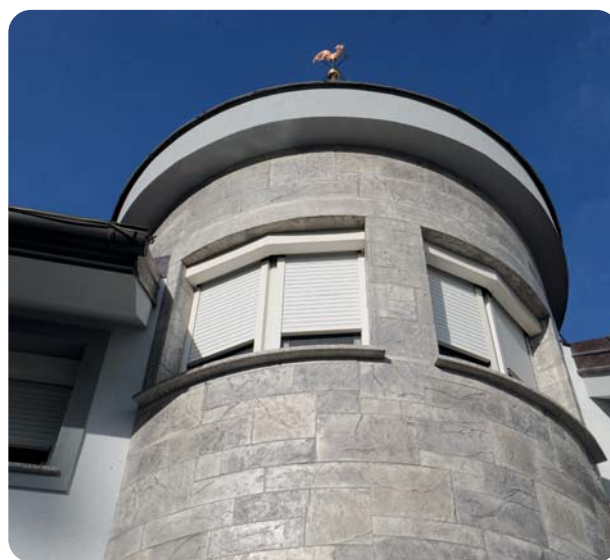

QUADRO.E

predokenski roletni sistem

4-kotna
omarica iz
ekstrudiranega
aluminija

5 VELIKOSTI
OMARIC

21 BARVNIH
LAMEL

8 STANDARDNIH
BARV

Aluminijaste rolete QUADRO.E s kvadratno omarico so idealna rešitev za zaključene objekte, pa tudi sanacije in novogradnje. Njegova prednost je še močnejša omarica, standardno izdelana iz ekstrudiranega aluminija. Sistem je dobavljiv v številnih barvnih odtenkih omarice, vodil in zaključne letve ter 21 standardnih barvah lamel.

.E roletni sistemi

omarica iz
močnejšega
ekstrudiranega
aluminija

VODILO

ekstrudiran
aluminij

obloženo z
gumo