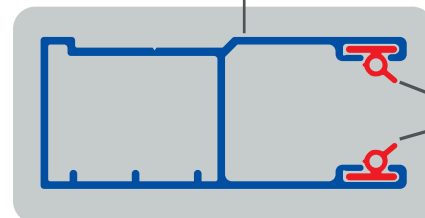

VODILO

ekstrudiran
aluminij

vodilo roletnega
plašča obloženo
z gumo