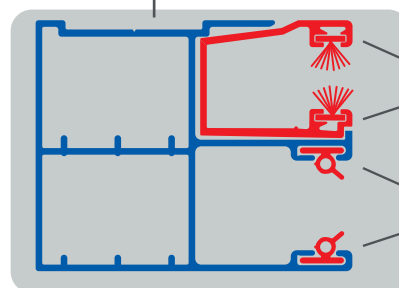

.X roletni sistemi
z možnostjo
integriranega
komarnika

VODILO

ekstrudiran
aluminij

komarniško
vodilo obloženo
s ščetko

vodilo roletnega
plašča obloženo
z gumo

- **DVA TIPA MREŽICE:**
 - Fiberglas antracit (standard)
 - Transpatec - (dodatna opcija)
praktično nevidna mrežica, ki nudi 140 % boljše zračenje
- **Standardno vgrajena zavora**, ki zagotavlja samodejno počasno navitje komarnika na cev
- **KLIK sistem upravljanja** omogoča zapiranje in sprostitvev komarnika z enostavnim potiskom na zaključno letev
- **PREDNOST:**
Omarica se zaradi integriranega komarnika ne poveča v višino, ampak le 2 cm v globino. Tako zaradi komarnika ne boste izgubili višine vhoda svetlobe v prostor.