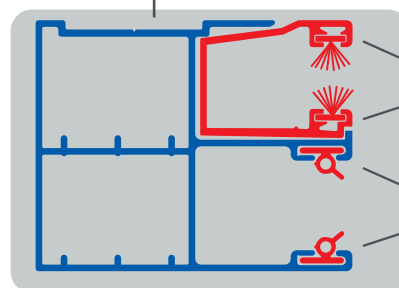

BARVNIH
KOMBINACIJ

Podometne rolete Q.INTEGO.X so en najbolj pogosto vgrajenih sistemov pri novogradnjah. **Standardno vgrajen ekstrudiran servisni pokrov** zagotavlja visoko stabilnost sistema tudi pri širših oknih, dizajn zaključna letev pa zagotavlja popolno zapiranje omarice pri dvignjeni roletni. Omarica je oblikovana pod kotom 90°, zato je frontalno gledano servisni pokrov popolnoma neviden. **Možnost vgradnje integriranega komarnika ali screen senčila** naredi sistem Q.INTEGO.X pravo izbiro za vaše udobje bivanja.

VODILO

ekstrudiran
aluminij

komarniško
vodilo obloženo
s ščetko

vodilo roletnega
plašča obloženo
z gumo

- **DVA TIPA MREŽICE:**
 - Fiberglas antracit (standard)
 - Transpatec - (dodatna opcija)
praktično nevidna mrežica, ki nudi 140 % boljše zračenje
- **Standardno vgrajena zavora**, ki zagotavlja samodejno počasno navitje komarnika na cev
- **KLIK sistem upravljanja** omogoča zapiranje in sprostitvev komarnika z enostavnim potiskom na zaključno letev
- **PREDNOST:**
Omarica se zaradi integriranega komarnika ne poveča v višino, ampak le 2 cm v globino. Tako zaradi komarnika ne boste izgubili višine vhoda svetlobe v prostor.