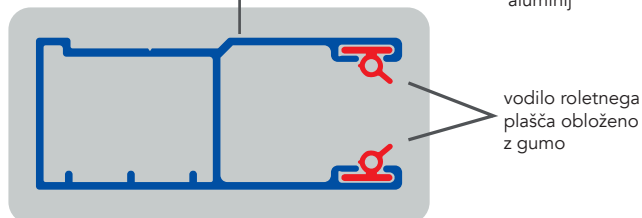

PENTO

predokenski roletni sistem

5-kotna
omarica iz
aluminija

5 VELIKOSTI
OMARIC

7 TIPOV
LAMEL

168 BARVNIH
KOMBINACIJ

Aluminijaste rolete PENTO imajo **omarico petkotne oblike in so najbolj priljubljen vgrajen predokenski sistem**. Idealne so za zaključene objekte, lahko pa jih vgradimo tudi ob sanaciji ali na novogradnje, če so vam všeč vidne omarice. Zaradi poševne izvedbe omarice je le-ta vizualno nižja.

VODILO