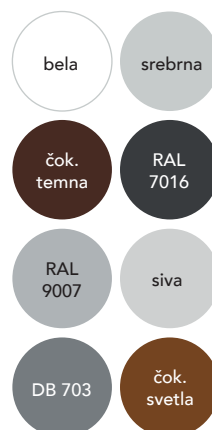

BARVE za OMARICE, VODILA in ZAKLJUČNE LETVE

ROLTEK vam zagotavlja, da bo vaš objekt videti enoten, tudi če si izberete različne tipe senčil iz ROLTEK asortimana. Za vsa senčila je namreč na voljo enotnih 8 standardnih barv za omarico, vodila in zaključno letev. Če med njimi ne najdete barve po svojem okusu, vam izdelke z veseljem individualno pobarvamo v katerikoli poljuben odtenek.

ROLTEK omogoča skoraj vse!

8
standardnih
BARV

ALUMINIJASTE LAMELE

Aluminijaste lamele, polnjene z izolativno in čvrsto poliuretansko peno so trdne, stabilne in odporne na vremenske vplive. Barva lamel je odporna na UV žarke in druge vremenske vplive, zato ostane nespremenjena več desetletij. Na voljo so v 21 modernih barvnih odtenkih, med katerimi boste zagotovo našli pravi odtenek za vaš objekt.

Bela
Krem bela
Limona
Svetlo siva
Siva
Bež
Srebrna
Sivi aluminij
DB 703
Antracit siva (pod. RAL 7016)
Lesna svetla
Lesna temna
Podobna Golden Oak
podobna Oreh
Mahagonij
Čokoladno temna
Rdeča (pod. RAL 3004)
Pastelno modra
Bledo zelena
Jekleno modra (pod. RAL 5011)
Zelena (pod. RAL 6005)

ALUMINO 44

Bela
Krem bela
Limona
Svetlo siva
Siva
Bež
Srebrna
Antracit siva (pod. RAL 7016)
Lesna svetla
Lesna temna
Čokoladno temna

ALUMINO 52

Bela
Krem bela
Limona
Svetlo siva
Siva
Bež
Srebrna
Sivi aluminij
DB 703
Antracit siva (pod. RAL 7016)
Lesna svetla
Lesna temna
Podobna Golden Oak
Čokoladno temna
Rdeča (pod. RAL 3004)
Jekleno modra (pod. RAL 5011)
Zelena (pod. RAL 6005)