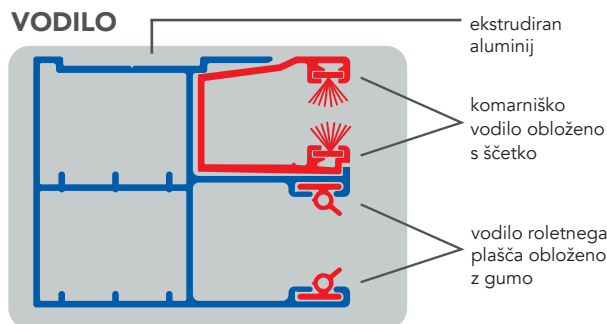

VODILO

PENTO.X

predokenski roletni sistem

5-kotna
omarica iz
aluminija

5 VELIKOSTI
OMARIC

7 TIPOV
LAMEL

168 BARVNIH
KOMBINACIJ

Aluminijaste rolete PENTO.X imajo **omarico petkotne oblike** in so najbolj priljubljen predokenski sistem. Idealne so za **zaključene objekte**, lahko pa jih **vgradimo tudi ob sanaciji ali na novogradnje**, če so vam všeč vidne omarice. Možna je tudi **naknadna vgradnja integriranega komarnika ali screen senčila**.

INTEGRIRAN KOMARNIK

Naknadna vgradnja integriranega rolo komarnika ali screen senčila ne predstavlja za sistem nobene ovire, prav tako je na voljo z ročnim ali motornim upravljanjem. Možna je tudi avtomatizacija sistema z daljinci in stikali s časovno uro.

.X roletni sistemi
z možnostjo
integriranega
komarnika

- **DVA TIPA MREŽICE:**
 - Fiberglas antracit (standard)
 - Transpatec - (dodatna opcija)
praktično nevidna mrežica, ki nudi 140 % boljše zračenje
- **Standardno vgrajena zavora**, ki zagotavlja samodejno počasno navitje komarnika na cev
- **KLIK sistem upravljanja** omogoča zapiranje in sprostitvev komarnika z enostavnim potiskom na zaključno letev
- **PREDNOST:**
Omarica se zaradi integriranega komarnika ne poveča v višino, ampak le 2 cm v globino. Tako zaradi komarnika ne boste izgubili višine vhoda svetlobe v prostor.

Bela
Krem bela
Svetlo siva
Siva
Bež
Srebrna
Antracit siva (pod. RAL 7016)

PVC LAMELE

Profili rolet ROLTEK so izdelani iz trajnih materialov. PVC lamele so izdelane iz večkomornih profilov, zato ujet zrak v komorah opravlja funkcijo toplotnega izolatorja. PVC lamele so na voljo v dveh različnih dimenzijah in 6 barvah.