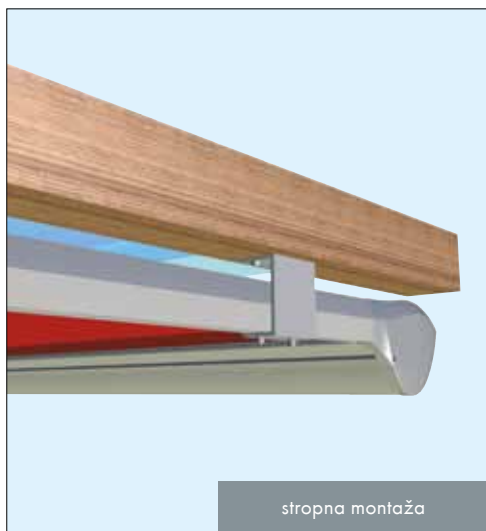

Dimenzijske omejitve

Vam največja možna dimenzija XLINE markize ne zadošča? Potem si naročite XLINE kot spojeno ali večdelno – vrstno markizo. Prednost spojene markize je v tem da potrebujete en motor za dva elementa in s tem privarčujete pri stroških. Večdelna ali vrstna izvedba potrebuje za vsak element svoj motor a tako lahko upravljate tudi vsak element posebej.

Max. velikost XLINE markize

Enodelna izvedba: 5 x 7 m (odvisno od tkanine)

Spojena izvedba: 8 x 6 m

Enodelni element

Spojena elementa

! NASVET KOT NAKLONA

XLINE markiza je primerna za naklone od 0 do 90°. To pomeni, da lahko z XLINE markizo senčite tudi večje okenske površine. Po potrebi se lahko XLINE markiza montira tudi od spodaj navzgor.

Distančni nosilci
90 - 300

»U« distančni nosilci
90 - 300 mm

»L« stenski kotnik

stropna montaža

XLINE je markiza z nasprotnim vlekom, s katero lahko senčimo velike, pravokotne površine. Položaj zasteklitve pri tem ne igra nobene vloge – od vodoravnih, do poševnih in navpičnih položajev – vse je izvedljivo. Izteg tkanine je omogočen z vgrajenim nasprotnim vlekom, tako ostane platno napeto v vsaki poziciji.