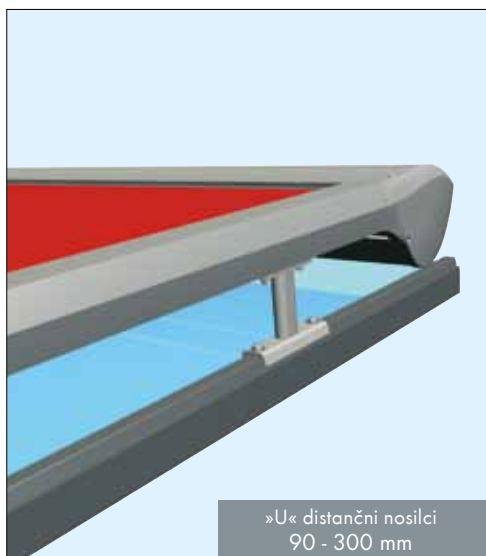

Dimenzijske omejitve

Vam največja možna dimenzija XLINE markize ne zadošča? Potem si naročite XLINE kot spojeno ali večdelno – vrstno markizo. Prednost spojene markize je v tem da potrebujete en motor za dva elementa in s tem privarčujete pri stroških. Večdelna ali vrstna izvedba potrebuje za vsak element svoj motor a tako lahko upravljate tudi vsak element posebej.

Max. velikost XLINE markize

Enodelna izvedba: 5 x 7 m (odvisno od tkanine)

Spojena izvedba: 8 x 6 m

Enodelni element

Spojena elementa

! NASVET KOT NAKLONA

XLINE markiza je primerna za naklone od 0 do 90°. To pomeni, da lahko z XLINE markizo senčite tudi večje okenske površine. Po potrebi se lahko XLINE markiza montira tudi od spodaj navzgor.

Distančni nosilci
90 - 300

»U« distančni nosilci
90 - 300 mm

»L« stenski kotnik

stropna montaža

XLINE je markiza z nasprotnim vlekom, s katero lahko senčimo velike, pravokotne površine. Položaj zasteklitve pri tem ne igra nobene vloge – od vodoravnih, do poševnih in navpičnih položajev – vse je izvedljivo. Izteg tkanine je omogočen z vgrajenim nasprotnim vlekom, tako ostane platno napeto v vsaki poziciji.

! NASVET PREVIS PREKO STREHE

Zasenčena površina pod XLINE markizo je odvisna od trenutnega položaja sonca. Za doseg optimalnega senčenja pri nizko ležečem soncu in zahodnih fasadah, se lahko podaljšajo vodila do 1200 mm preko strehe. Tako nastane previs preko strehe, ki vam nudi dodatno senco.