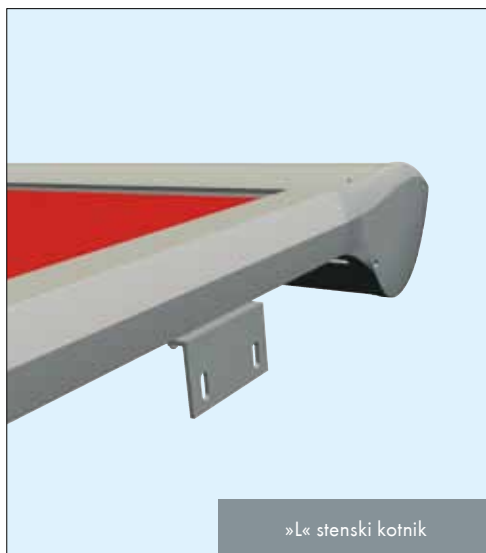

Dimenzijske omejitve

Vam največja možna dimenzija XLINE markize ne zadošča? Potem si naročite XLINE kot spojeno ali večdelno – vrstno markizo. Prednost spojene markize je v tem da potrebujete en motor za dva elementa in s tem privarčujete pri stroških. Večdelna ali vrstna izvedba potrebuje za vsak element svoj motor a tako lahko upravljate tudi vsak element posebej.

Max. velikost XLINE markize

Enodelna izvedba: 5 x 7 m (odvisno od tkanine)

Spojena izvedba: 8 x 6 m

Enodelni element

Spojena elementa

! NASVET KOT NAKLONA

XLINE markiza je primerna za naklone od 0 do 90°. To pomeni, da lahko z XLINE markizo senčite tudi večje okenske površine. Po potrebi se lahko XLINE markiza montira tudi od spodaj navzgor.

Distančni nosilci
90 - 300

»U« distančni nosilci
90 - 300 mm

»L« stenski kotnik

stropna montaža

XLINE je markiza z nasprotnim vlekom, s katero lahko senčimo velike, pravokotne površine. Položaj zasteklitve pri tem ne igra nobene vloge – od vodoravnih, do poševnih in navpičnih položajev – vse je izvedljivo. Izteg tkanine je omogočen z vgrajenim nasprotnim vlekom, tako ostane platno napeto v vsaki poziciji.