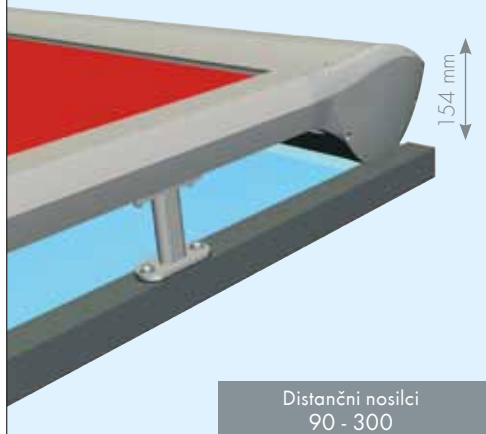

Dimenzijske omejitve

Vam največja možna dimenzija XLINE markize ne zadošča? Potem si naročite XLINE kot spojeno ali večdelno – vrstno markizo. Prednost spojene markize je v tem da potrebujete en motor za dva elementa in s tem privarčujete pri stroških. Večdelna ali vrstna izvedba potrebuje za vsak element svoj motor a tako lahko upravljate tudi vsak element posebej.

Max. velikost XLINE markize

Enodelna izvedba: 5 x 7 m (odvisno od tkanine)

Spojena izvedba: 8 x 6 m

Enodelni element

Spojena elementa

! NASVET KOT NAKLONA

XLINE markiza je primerna za naklone od 0 do 90°. To pomeni, da lahko z XLINE markizo senčite tudi večje okenske površine. Po potrebi se lahko XLINE markiza montira tudi od spodaj navzgor.

Distančni nosilci
90 - 300

»U« distančni nosilci
90 - 300 mm

»L« stenski kotnik

stropna montaža

XLINE je markiza z nasprotnim vlekom, s katero lahko senčimo velike, pravokotne površine. Položaj zasteklitve pri tem ne igra nobene vloge – od vodoravnih, do poševnih in navpičnih položajev – vse je izvedljivo. Izteg tkanine je omogočen z vgrajenim nasprotnim vlekom, tako ostane platno napeto v vsaki poziciji.

! NASVET PREVIS PREKO STREHE

Zasenčena površina pod XLINE markizo je odvisna od trenutnega položaja sonca. Za doseg optimalnega senčenja pri nizko ležečem soncu in zahodnih fasadah, se lahko podaljšajo vodila do 1200 mm preko strehe. Tako nastane previs preko strehe, ki vam nudi dodatno senco.