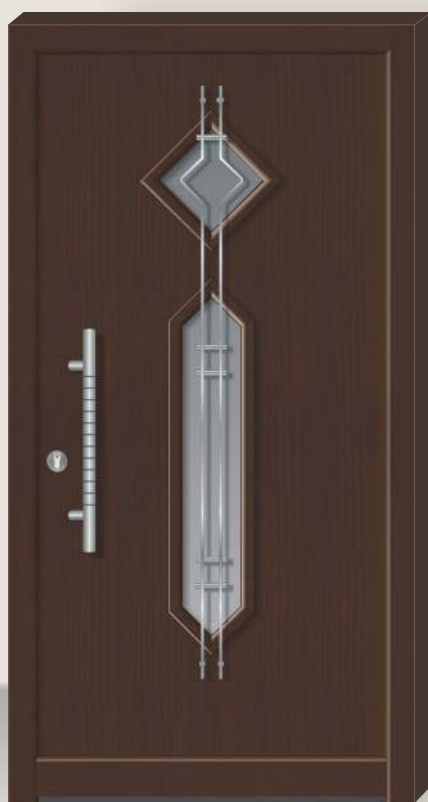

Les in barva macesen vodoraven furnir,
RL 22

Steklo ornamentno steklo
Prijemalo ZAE 704

Model HAM / HM 133

Model HAM / HM 170

Model HAM / HM 232

| | | | |
|--------------|-----------------|-----------|-------------------|
| Les in barva | smreka, RF/K 25 | Steklo | ornamentno steklo |
| Aplikacija | tip 11 | Prijemalo | E 63303 |