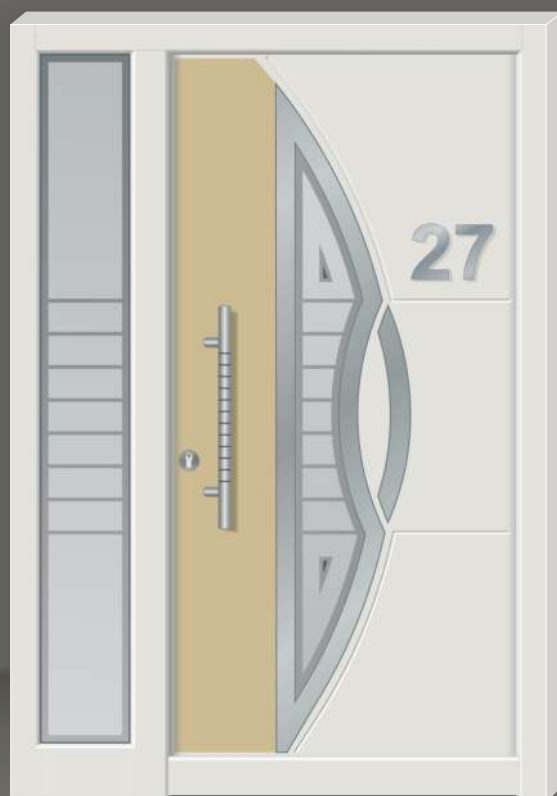

Les/alu -vhodna vrata HAD 857

Barva	Alu DB 703 Premium	Steklo motiv	SG 857
	Metallic Finestruktur	Prijemalo	E 15074
Aplikacija	Alu Ral 8017	Led-Diode	L5

Lesena -vhodna vrata HD 857

Barva	Ral 7037	Steklo motiv	SG 857
Aplikacija	Alu Ral 8017	Prijemalo	E 15074
		Led-Diode	L5

Model HAD / HD 923

Barva	Ral 8014	Steklo	ornamentno steklo
Aplikacija	Alu Ral 1001 nerjaveča pločevina	Prijemalo	E 8674
		Led-Diode	L1

Barva	Ral 9002	Steklo motiv	AG 168, SM 168
Aplikacija	Alu Ral 1001 nerjaveča pločevina	Prijemalo	E 63303

Model HAD / HD 168

Model HAD / HD 80 I

Barva Ral 8003
Ral 8001
Aplikacija nerjaveča pločevina

Steklo ornametno steklo
Prijemalo P 3216

Barva Ral 9016
Aplikacija Alu HD Kirsch 2

Steklo motiv SG 852, SM 856
Prijemalo P 3216

Les in barva Meranti, RM 32
Aplikacija nerjaveča pločevina

Steklo ornametno steklo
Prijemalo P 3210
Led-Diode LI

Model HAD / HD 856

Model HAD / HD I 30

High Quality