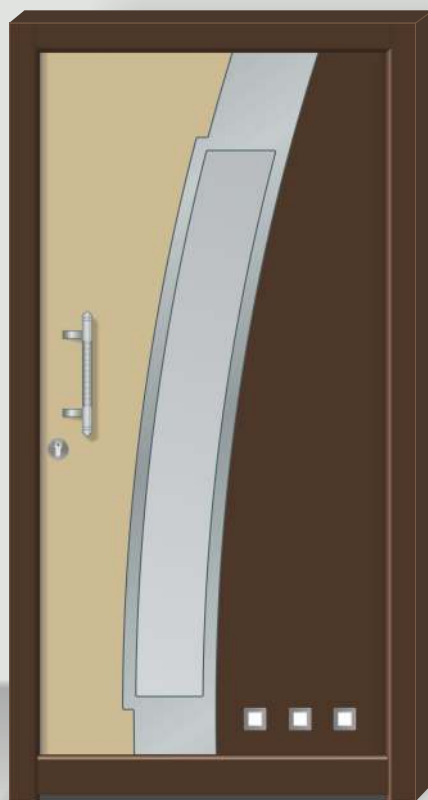

Les/alu -vhodna vrata HAD 857

Barva	Alu DB 703 Premium	Steklo motiv	SG 857
	Metallic Finestruktur	Prijemalo	E 15074
Aplikacija	Alu Ral 8017	Led-Diode	L5

Lesena -vhodna vrata HD 857

Barva	Ral 7037	Steklo motiv	SG 857
Aplikacija	Alu Ral 8017	Prijemalo	E 15074
		Led-Diode	L5

Model HAD / HD 923

Barva	Ral 8014	Steklo	ornamentno steklo
Aplikacija	Alu Ral 1001 nerjaveča pločevina	Prijemalo	E 8674
		Led-Diode	L1

Barva	Ral 9002	Steklo motiv	AG 168, SM 168
Aplikacija	Alu Ral 1001 nerjaveča pločevina	Prijemalo	E 63303

Model HAD / HD 168

Model HAD / HD 80 I

Barva Ral 8003
Ral 8001
Aplikacija nerjaveča pločevina

Steklo ornametno steklo
Prijemalo P 3216

Barva Ral 9016
Aplikacija Alu HD Kirsch 2

Steklo motiv SG 852, SM 856
Prijemalo P 3216

Les in barva Meranti, RM 32
Aplikacija nerjaveča pločevina

Steklo ornametno steklo
Prijemalo P 3210
Led-Diode LI

Model HAD / HD 856

Model HAD / HD I 30

High Quality